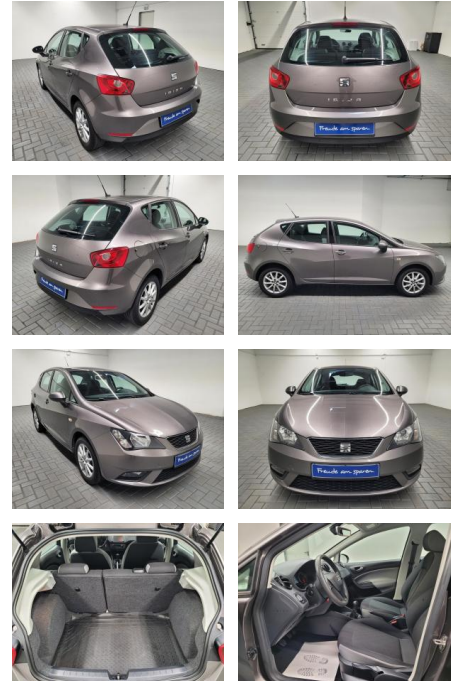

Seat Ibiza Style Navi/Klimaaut./PDC/Tempomat

AM35-26465 **Angebotsnr.:**

| Erstzulassung: | Kilometer: | Farbe: | Leistung: | Kraftstoffart: |
|----------------|------------|--------|---------------|----------------|
| 01.03.2016 | 89.980 | | 70 kW / 95 PS | Benzin |