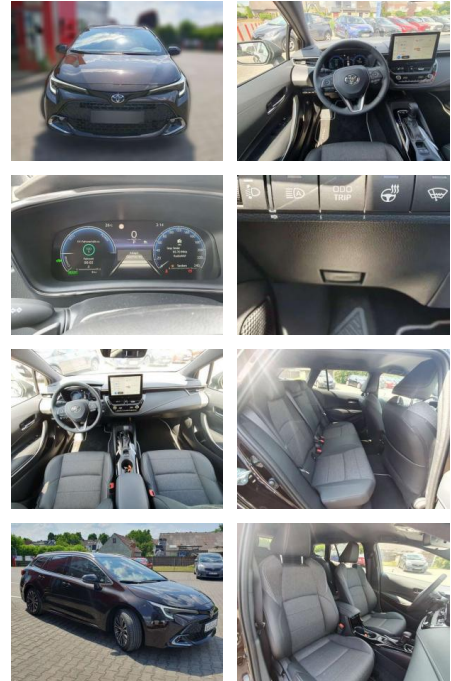

Toyota Corolla 2.0 Hybrid Touring Sports Team

BG05-004602_A470 Angebotsnr.:

Erstzulassung:	Kilometer:	Farbe:	Leistung:	Kraftstoffart:	Verbr. komb.	CO2-Emission	CO2-Klasse (WLTP)
01.06.2023	2.100	Braun	144 kW / 196 PS	Benzin	5,4 l/100km	123 g/km	D

Multimedia

- Radio

Weiteres

- 12
- 3-Zoll-Digitale Kombiinstrumente ABS mit EBD Abblendlichtautomatik Ablagen Airbag: 7 Airbags Ambientebeleuchtung Aufmerksamkeitsassistent Außenspi. elek. einstel.- anklap u behei Außenspiegel in Wagenfarbe lackiert Berganfahrhilfe (HAC) Bi-LED-Scheinwerfer Bremsleuchte
- dritte mit LED-Technik Dach: Dachspoiler Dachreling silber Dynamisches Bremslicht Einstiegsleisten
- Aluminium vorne Elektronisches Stabilitätsprogramm (VSC) Fensterheber

- höhenverstellbar Lederschaltknopf Lenkrad: 3-Speichen-Lederlenkrad Lenkrad: Lenkrad beheizbar Lenkrad: Schaltwippen am Lenkrad Lenkradbedienung Luftdüsen für die hinteren Sitzreihen Mittelarmlehne vorne MyT Connected Services Paket: Business-Paket Paket: Technik-Paket - Toter-Winkel-Warner - Rückfahr-Assistent (RCTA) mit automatischer Bremsfunktion - Einparkhilfen vorne und hinten Park-Feststellbremse
- elektrisch Polster: Stoffsitze mit Kunstledereinsatz Privacy Glas Radio: Toyota Smart Connect Reifendruck-Warnsystem Reifenreparaturset Räder: Leichtmetallfelgen 17" Rückfahrkamera Scheibenwischer mit Intervalleinstellung Scheibenwischerablage beheizbar Scheinwerferhöhenverstellung manuell