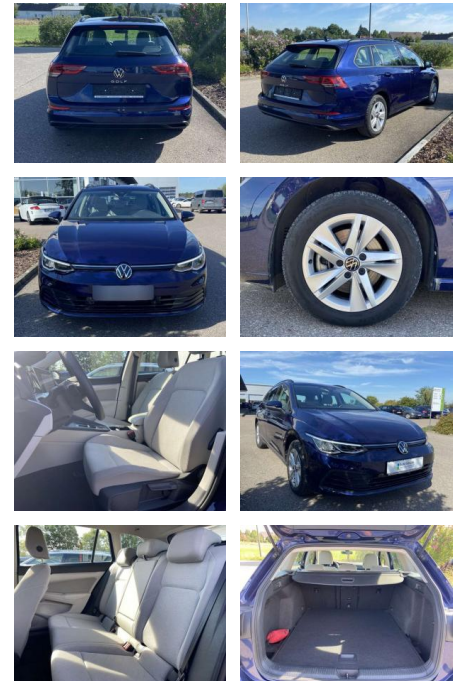

## Volkswagen Golf Variant 2.0 TDI DSG Life NAVI+LE...

SS00-516858 **Angebotsnr.:**

Erstzulassung:	Kilometer:	Farbe:	Leistung:	Kraftstoffart:
01.06.2021	43.392		110 kW / 150 PS	Benzin

**PREIS**  
**24.250 €**