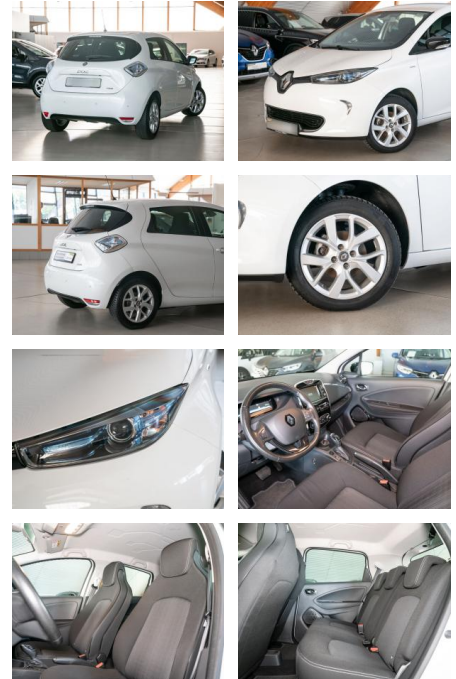

Renault ZOE R110 (ohne Batterie) 41 kWh Life

RS04-15995 **Angebotsnr.:**

Erstzulassung:	Kilometer:	Farbe:	Leistung:	Kraftstoffart:	Reichweite elektr. (WLTP)
26.07.2019	55.774	Diverse	80 kW / 109 PS	Elektro	0 km