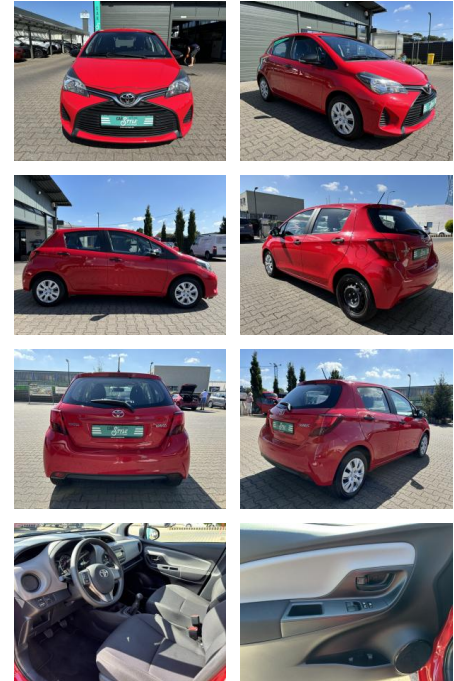

## Toyota Yaris 1.0 VVTi KLIMA TÜV PDC

CS01-KOMTOYOTVARSAR

Erstzulassung:	Kilometer:	Farbe:	Leistung:	Kraftstoffart:
16.11.2016	92.000	Rot	51 kW / 69 PS	Benzin

**PREIS**  
**8.730 €**