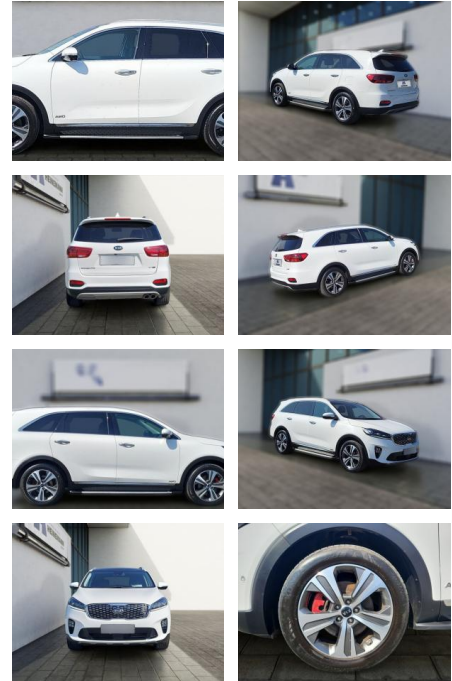

Kia Sorento 2.2 CRDi AWD Aut. GT Line Pano

HE03-ZK12438 Angebotssnr.:

Erstzulassung:	Kilometer:	Farbe:	Leistung:	Kraftstoffart:
01.11.2019	44.400	Diverse	147 kW / 200 PS	Diesel

PREIS 32.880 €	FINANZIERUNGSBEISPIEL		<small>* Basisfinanzierung: Anzahlung: 8.220 Euro, Laufzeit: 72 Monate, Nettodarlehen: 24.660 Euro, Gesamtbetrag: 39.531 Euro, Zinssätze: 8.63% Sollz. (gebunden), 8.99% eff. ** Zielratenfinanzierung: Anzahlung: 8.220 Euro, Laufzeit: 72 Monate, Nettodarlehen: 24.660 Euro, Zielrate: 18.084 Euro, Gesamtbetrag: 40.565 Euro, Zinssätze: 8.63% Sollz. (gebunden), 8.99% eff., Vermittlung für: Bank 11 Repräsentatives Beispiel gem. § 17 Abs. 4 PAngV. Diese Finanzierungsangebote sind Beispiele. Gerne ermitteln wir für Sie Ihr individuelles Angebot.</small>
	Laufzeit: 72 Monate	Anzahlung: 25 %	
	Basis-Finanzierung:*	Mtl. Rate:	
	Zielraten-Finanzierung:**	303 €	

Exterieur

- Leichtmetallfelgen
- Schiebedach
- Nebelscheinwerfer

Umwelt

- Partikelfilter

Weiteres

- Diesel
- Lichtsensor
- Panoramadach
- elektrische Aussenspiegel

- Start Stop Automatik
- Nichtraucher
- Sportpaket
- 3-Punkt-Gurte an allen Sitzplätzen
- Adaptives Kurvenlicht
- Airbag: 2 Frontairbags
- Airbag: Seitenairbags vorn (Thorax)
- Airbag: Vorhangairbags
- Aktiv-Matrix-Display
- Aktive Motorhaube (Fußgängerschutz)
- Aktives Bremslicht
- Allradantrieb elektronisch geregelt
- Ambientebeleuchtung
- Anhängerkupplung Abnehmbar
- Anhängerkupplung Vorbereitung
- Antiblockiersystem (ABS)
- Autonomer Notbremsassistent (FCA)
- Außenspiegel beheizbar
- Außenspiegel ele. einstell u. anklappbar
- Außenspiegel mit integrierten Blinkl.
- Bergabfahrhilfe