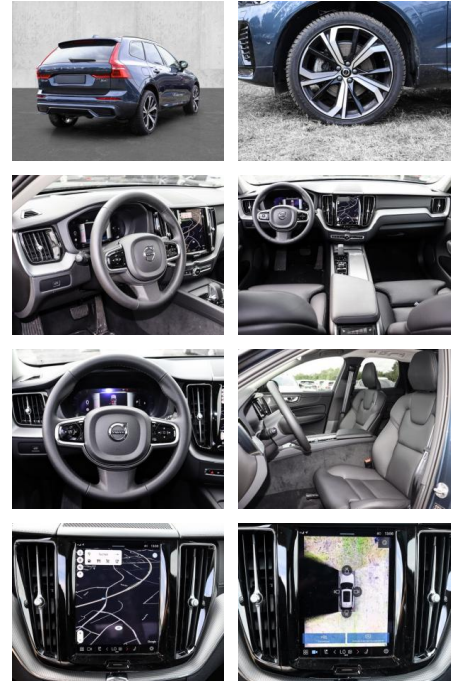

## Volvo XC60 Ultimate Dark AWD B4 Diesel EU6d

MA05-4003-24 Angebotsnr.:

Erstzulassung:	Kilometer:	Farbe:	Leistung:	Kraftstoffart:
01.12.2023	20.417	Blau	145 kW / 197 PS	Diesel

**PREIS**  
**58.990 €**

**FINANZIERUNGSBEISPIEL**