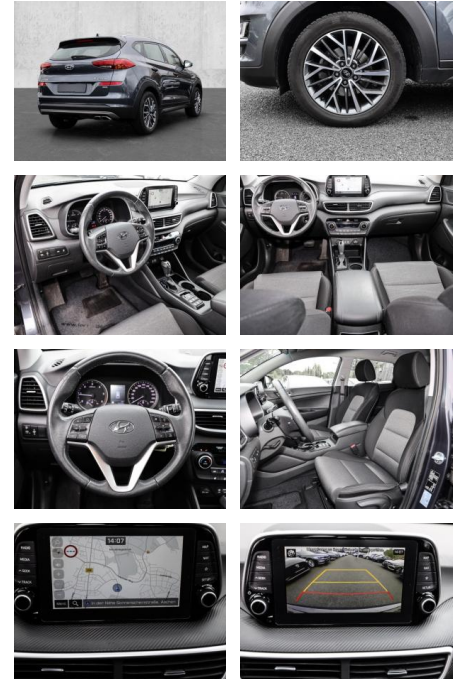

Hyundai TUCSON Advantage Mild-Hybrid 2WD 1.6

MA05-1685-24 Angebotsnr.:

Erstzulassung:	Kilometer:	Farbe:	Leistung:	Kraftstoffart:
01.02.2021	99.899	Grau	100 kW / 136 PS	Diesel

PREIS
22.630 €

FINANZIERUNGSBEISPIEL

• Pannenset

• Entertainment: Navigationssystem

- Radio
- Telefonvorbereitung
- AUX-In
- USB-Anschluss
- Bluetooth
- Freisprecheinrichtung
- DAB
- Touchscreen

Multimedia

- Radio
- Navigation mit Bildschirm
- Bluetooth

Komfort

- Zentralverriegelung
- Bordcomputer
- Servolenkung

- Zentralverriegelung
- Elektrischer Fensterheber
- Sitzheizung
- Elektrische Aussenspiegel
- Teilbare Ruesitzlehne
- Tempomat
- Park Distance Control
- Multifunktionslenkrad
- Mittelarmlehne
- Lenksaeule einstellbar
- Lordosenstütze
- Lederlenkrad
- Geschwindigkeitsbegrenzungsanlage
- Klimaautomatik-2-Zonen
- **Sicht: LED-Tagfahrlicht**
- LED-Rueckleuchten
- Nebelscheinwerfer
- Colorverglasung
- Aussenspiegel beheizbar
- Rückfahrkamera