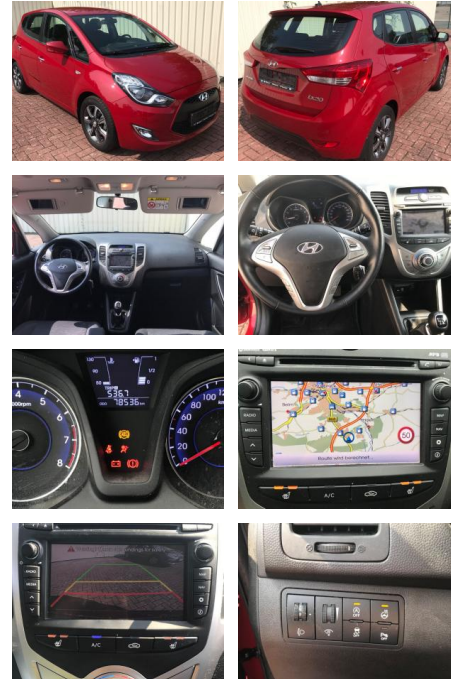

Hyundai ix20 1.6 Space Plus*NAVI*R-Cam+P.sen*SH

AP19-400481105 Angebotsnr.:

Erstzulassung:	Kilometer:	Farbe:	Leistung:	Kraftstoffart:	Verbr. komb.	CO2-Emission	CO2-Klasse (WLTP)
27.08.2019	78.536	Diverse	92 kW / 125 PS	Benzin	6,5 l/100km	140 g/km	D

Ausstattung

- | | | |
|---|--|---|
| <p>Sicherheit</p> <ul style="list-style-type: none"> • Reifendruckkontrollsystem <p>Multimedia</p> <ul style="list-style-type: none"> • USB • Verkehrszeichenerkennung • Sprachsteuerung • Touchscreen <p>Komfort</p> <ul style="list-style-type: none"> • Berganfahrassistent • Beheizbares Lenkrad • Lederlenkrad <p>Weiteres</p> <ul style="list-style-type: none"> • Schaltwippen • Start Stop Automatik • scheckheft-gepflegtes Fahrzeug aus 1. Hand: • *Getriebe: 6-Gang manuell • Frontantrieb/Alarmanlage | <ul style="list-style-type: none"> • ALU-Felgen 16" Zoll mit Sommerbereifung • Stahlfelgen mit Winterbereifung/Anti Blockier System (ABS) • Armlehne Fahrersitz • Elektronisches Stabilitätsprogramm • Fahrer & Beifahrer (deaktivierbar) Airbag • Klimaanlage • Rückfahr-Warn-Kamera + Parksensoren hinten • Servolenkung • Leder-Lenkrad mit Multifunktion • Leder-Schaltknäuf • Stoßstangen in Wagenfarbe • 12 V Steckdose • Außenspiegel in Wagenfarbe elektrisch versetlbar/beheizbar • Colorverglasung • Fahrersitz-Höhenverstellung • Lenksäule höhenverstellbar • Heckscheibenheizung & | <ul style="list-style-type: none"> • Heckspoiler mit 3.Bremsleuchte • Höhenverstellung für Fahrtlicht manuell • ISOFIX-Kindersitz Befestigung hinten • Kindersicherung in den hinteren Türen • Lichtautomatik • Mittelarmlehne hinten • Nebelscheinwerfer • Sonnenblenden mit Spiegel & Beleuchtung • Wegfahrsperr • Ablagefach an Rücklehnen beider Vordersitze • AMS Generator-Management-System • AUX-IN & USB Anschluss • Bluetooth Freisprecheinrichtung • Bremsassistent • elektr. Fensterheber vorne & hinten • ESS Emergency Stop Signal • Geteilt umklappbare Rückbank 60:40 • HAC (Hill-Start Assist Control) Berganfahrkontrolle |
|---|--|---|