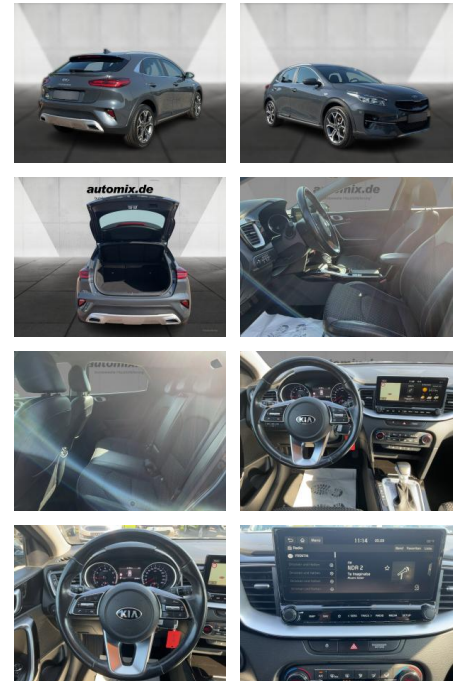

Kia Xceed Automatik LED Navi Tempomat

WA00-30498 Angebotsnr.:

Erstzulassung:	Kilometer:	Farbe:	Leistung:	Kraftstoffart:
01.07.2020	38.200	Diverse	103 kW / 140 PS	Benzin

PREIS
22.800 €

FINANZIERUNGSBEISPIEL

Multimedia

- Radio
- Navigation mit Bildschirm
- MP3 Anschluss
- Bluetooth

Komfort

- Zentralverriegelung
- Bordcomputer

Interieur

- Multifunktionslenkrad
- el. Fensterheber
- Sitzheizung

Exterieur

- Leichtmetallfelgen
- metallic
- Nebelscheinwerfer