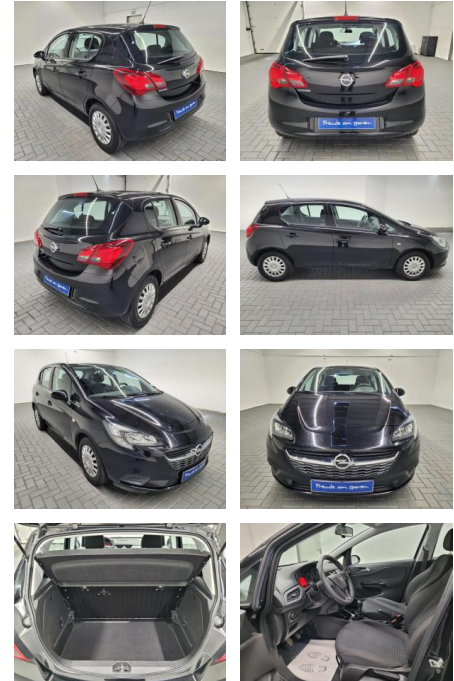

Opel Corsa E Klima/Radio-CD/BT/RDKS

AM35-26502 Angebotsnr.:

Erstzulassung:	Kilometer:	Farbe:	Leistung:	Kraftstoffart:
15.02.2019	89.980		51 kW / 69 PS	Benzin

PREIS 11.400 €	FINANZIERUNGSBEISPIEL		* Basisfinanzierung: Anzahlung: 2.850 Euro, Laufzeit: 72 Monate, Nettodarlehen: 8.550 Euro, Gesamtbetrag: 13.706 Euro, Zinssätze: 8.63% Sollz. (gebunden), 8.99% eff. ** Zielratenfinanzierung: Anzahlung: 2.850 Euro, Laufzeit: 72 Monate, Nettodarlehen: 8.550 Euro, Zielrate: 6.270 Euro, Gesamtbetrag: 14.065 Euro, Zinssätze: 8.63% Sollz. (gebunden), 8.99% eff., Vermittlung für: Bank 11 Repräsentatives Beispiel gem. § 17 Abs. 4 PAngV. Diese Finanzierungsangebote sind Beispiele. Gerne ermitteln wir für Sie Ihr individuelles Angebot.
	Laufzeit: 72 Monate	Anzahlung: 25 %	
	Basis-Finanzierung:*	Mtl. Rate:	
	Zielraten-Finanzierung:**	105 €	

Ausstattung

Weiteres

- Ausstattungsliste
- in Jedem Fall einen Besichtigungs-/Probefahrtstermin.
- Dieses Fahrzeug ist an 2 Standorten verfügbar. Bitte fragen Sie nach
- an welchem Standort sich das Fahrzeug derzeit befindet.
- ---KOMFORT---
- Klimaanlage
- 2 x elektr. Fensterheber
- elektr. Außenspiegel
- Stoff
- Fahrersitz höhenverstellbar
- Lenksäulenverstellung
- ---SICHERHEIT---
- Doppelairbag
- Seitenairbags
- Kopfairbags
- Gurtstraffer hinten
- Isofix-Kindersitzbefestigung

- geteilte Rückbank
- Außentemperaturanzeige
- Laderaumabdeckung
- 5-Sitzer
- Servolenkung
- Zentralverriegelung mit Fernbedienung
- Pannenkitt
- ---FAHRASSISTENZSYSTEME---
- Reifendruckkontrollsystem (RDKS)
- ---ANTRIEB UND GETRIEBE---
- 5-Gang-Getriebe
- ---SONSTIGE DATEN---
- E10 geeignet
- scheckheftgepflegt
- Fahrzeug ist 4-fach bereift
- Wunschbereifung optional möglich
- Sommerreifen
- Winterreifen
- Allwetterreifen
- Bordunterlagen
- Hutablage oder Kofferraumabdeckung