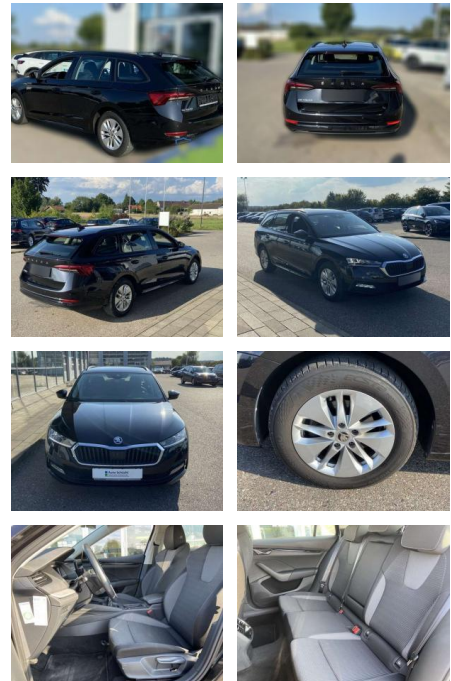

Skoda Octavia Combi 2.0 TDI NAVI-COLUMBUS+LED

SS00-156419 **Angebotsnr.:**

Erstzulassung:	Kilometer:	Farbe:	Leistung:	Kraftstoffart:
01.06.2021	44.752		85 kW / 116 PS	Benzin

PREIS
23.220 €

FINANZIERUNGSBEISPIEL
Laufzeit: 72 Monate Anzahlung: 25 %
Basis-Finanzierung:* Mtl. Rate:
Zielraten-Finanzierung:** **214 €**

Ausstattung

Sicherheit

- Anti-Blockiersystem ABS

Multimedia

- Radio

Interieur

- Sitzheizung vorne Innenspiegel automatisch abblendbar
- Lendenwirbelstützen vorne Climatronic
- Mittelarmlehne vorne Kindersicherung elektrisch betätigt Vordersitze höhenverstellbar
- Rücksitzbanklehne geteilt umlegbar mit Mittelarmlehne
- Netztrennwand Polsterung Leder Vienna
- Multifunktionslederlenkrad
- beheizbar Isofix Rücksitzbank und Beifahrersitz