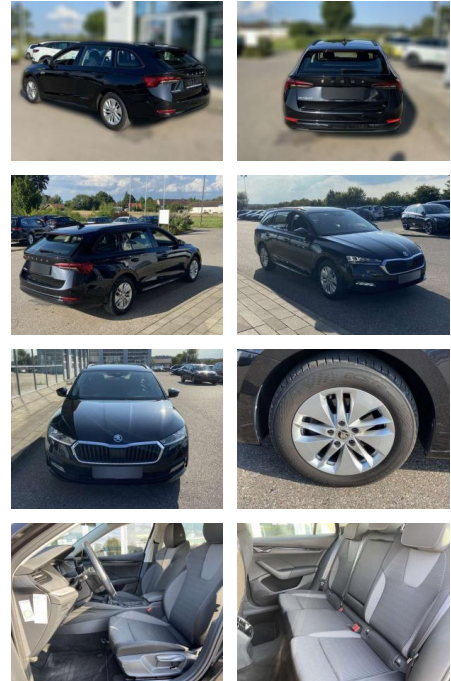

Skoda Octavia Combi 2.0 TDI AHK+NAVI-COLUMBUS

SS00-156419AAngebotsnr.:

Erstzulassung:	Kilometer:	Farbe:	Leistung:	Kraftstoffart:
01.06.2021	44.752	Schwarz	85 kW / 116 PS	Benzin

PREIS
24.360 €

FINANZIERUNGSBEISPIEL

Multimedia

- Radio

Interieur

- Sitzheizung vorne Innenspiegel automatisch abblendbar
- Lendenwirbelstützen vorne Climatronic
- Mittelarmlehne vorne Kindersicherung elektrisch betätigt Vordersitze höhenverstellbar
- Rücksitzbanklehne geteilt umlegbar mit Mittelarmlehne
- Netztrennwand Polsterung Leder Vienna
- Multifunktionslederlenkrad
- beheizbar Isofix Rücksitzbank und Beifahrersitz