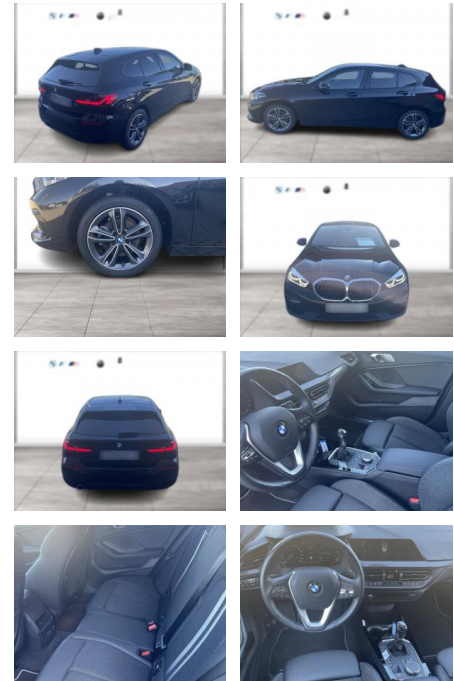

BMW 118i Sport Line LED PDC DAB SHZ

WG09-223944 Angebotsnr.:

BMW PREMIUM SELECTION.
GEBRAUCHTE AUTOMOBILE.

Erstzulassung:	Kilometer:	Farbe:	Leistung:	Kraftstoffart:
01.01.2021	22.943	Schwarz	100 kW / 136 PS	Benzin