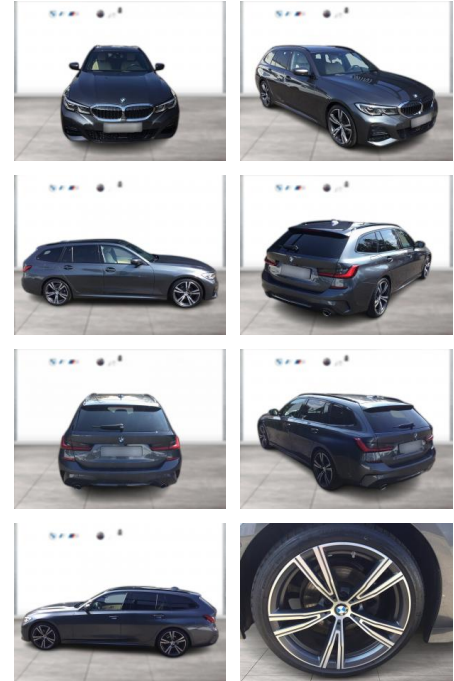

BMW 320i TOURING M SPORT PANO LASER AKUSTIK

WG03-227054 **Angebotsnr.:**