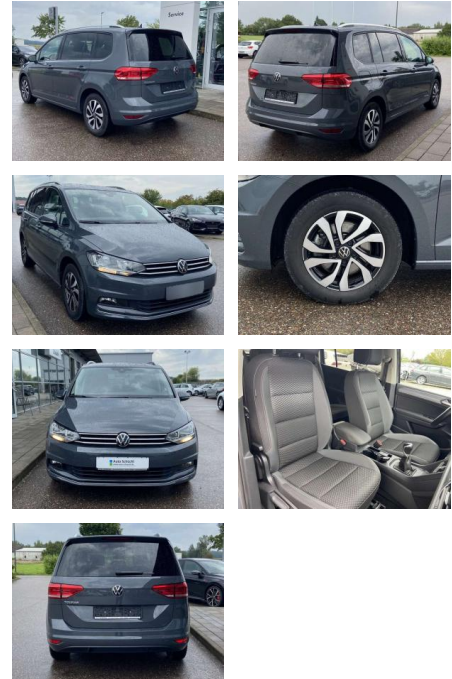

Volkswagen Touran 2.0 TDI ACTIVE NAVI+APP-CONNEC...

SS00-039026 **Angebotsnr.:**

Erstzulassung:	Kilometer:	Farbe:	Leistung:	Kraftstoffart:
01.07.2021	42.618		90 kW / 122 PS	Benzin

PREIS
26.930 €

FINANZIERUNGSBEISPIEL