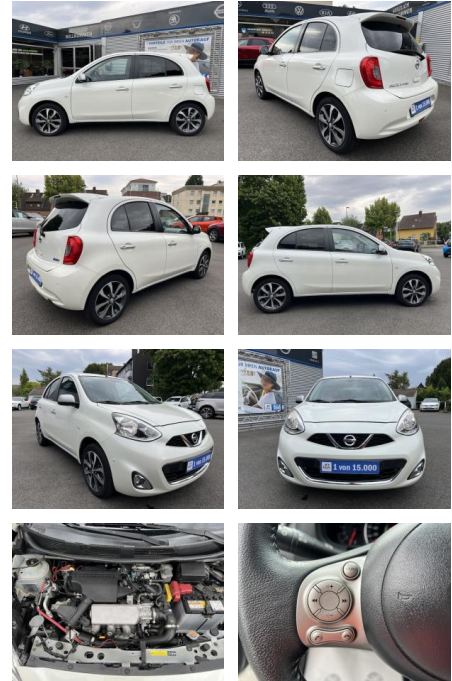

Nissan Micra 1.2 DIG-S N-TEC KLIMA*SHZG*NAVI*BTH...

AC00-U030044Angebotsnr.:

Erstzulassung:	Kilometer:	Farbe:	Leistung:	Kraftstoffart:
27.01.2017	42.100	Weiß	72 kW / 98 PS	Benzin

PREIS
11.970 €

FINANZIERUNGSBEISPIEL

Vermittlung für: Bank 11
Repräsentatives Beispiel gem. § 17 Abs. 4 PAngV. Diese Finanzierungsangebote sind Beispiele. Gerne ermitteln wir für Sie Ihr individuelles Angebot.

Ausstattung

Besonderheiten

- Modellpflege
- **Comfort-Plus-Paket**
- Karosserie: 5-türig