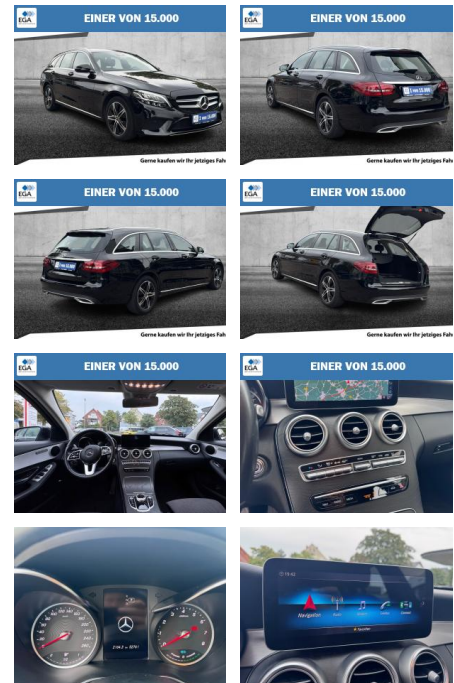

Mercedes-Benz C 200 T Avantgarde

AH01-F980718Angebotsnr.:

Gerne kaufen wir Ihr jetziges Fah

Erstzulassung: 09.12.2019 **Kilometer:** 52.800 **Farbe:** Schwarz **Leistung:** 135 kW / 184 PS **Kraftstoffart:** Benzin

- **Tempomat mit Abstandsregelung / DISTRONIC PLUS mit Stop&Go-Funktion**

Multimedia

- Musikstreaming integriert
- USB
- CD Radio
- Freisprechen
- el. Sitzverstellung
- Navigation mit Bildschirm
- Bluetooth
- Mercedes me connect