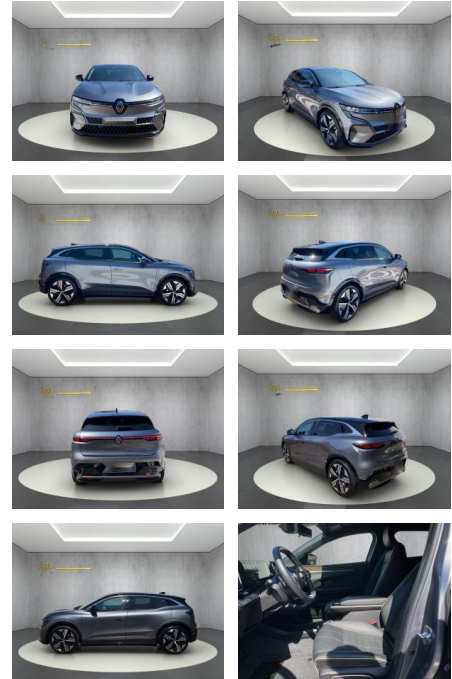

Renault Megane Iconic

WS04-795951 **Angebotsnr.:**

Erstzulassung:	Kilometer:	Farbe:	Leistung:	Kraftstoffart:
27.10.2022	34.650	Diverse	160 kW / 218 PS	Elektro

PREIS
36.010 €

FINANZIERUNGSBEISPIEL

Laufzeit: 72 Monate Anzahlung: 25 %
 Basis-Finanzierung:* Mtl. Rate:
 Zielraten-Finanzierung:** **332 €**

Multimedia

- Android Auto
- CarPlay
- Induktionsladen für Smartphones
- Soundsystem
- USB
- Verkehrszeichenerkennung
- 360°-Kamera
- Sprachsteuerung
- Touchscreen
- Freisprechen
- CD Wechsler
- el. Sitzverstellung
- Navigation mit Bildschirm
- MP3 Anschluss
- Bluetooth