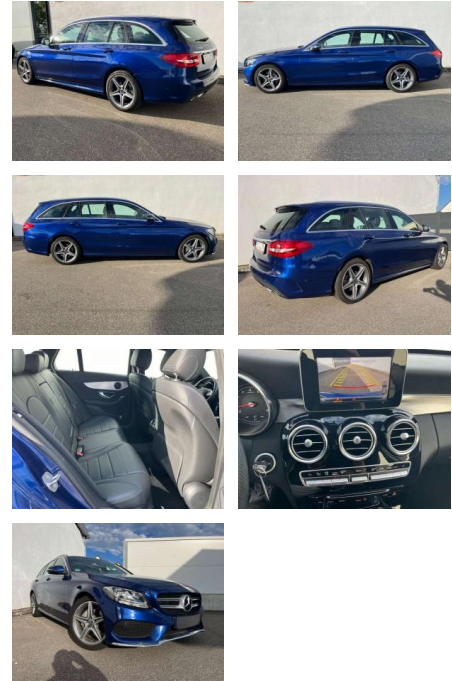

Mercedes-Benz C 200 NAVI MEMORY SITZE AMG

AK82-2051084376 Angebotsnr.:

Erstzulassung:	Kilometer:	Farbe:	Leistung:	Kraftstoffart:	Verbr. komb.	CO2-Emission	CO2-Klasse (WLTP)
01.10.2017	17.600	Diverse	135 kW / 184 PS	Benzin	5,5 l/100km	128 g/km	D

Multimedia

- Soundsystem
- USB

- Radio DAB
- Radio
- CD Radio
- Freisprechen
- el. Sitzverstellung
- Navigation mit Bildschirm
- Bluetooth

Komfort

- Berganfahrassistent
- Klimaautomatik
- Front- und Seiten-Airbags
- Innenspiegel automatisch abblendend
- Lederlenkrad
- Lordosenstütze
- Zentralverriegelung
- Fernbedienung Zentralverriegelung
- Bordcomputer
- Keyless Entry

Interieur

- Ambiente Licht
- Gepäckraumabtrennung
- Klimaautomatik
- Multifunktionslenkrad
- el. Fensterheber
- Armlehne vorne
- Sitzheizung

Exterieur

- Sommerreifen
- Anhängerkupplung schwenkbar
- LED-Tagfahrlicht
- Xenonscheinwerfer
- Kurvenlicht
- Leichtmetallfelgen
- metallic
- Geschwindigkeitsregelung (Tempomat)
- Nebelscheinwerfer