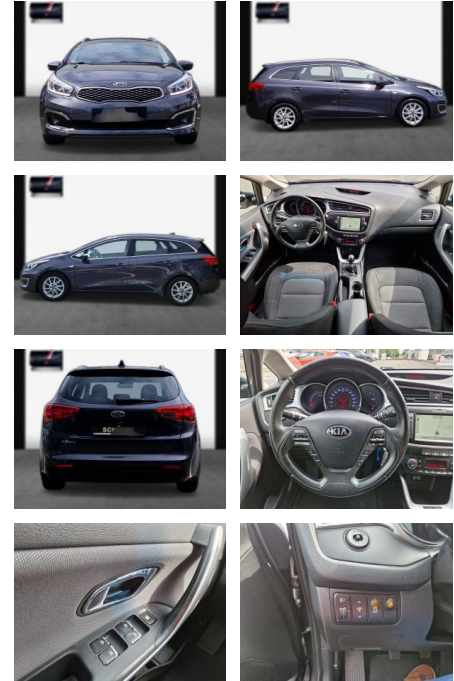

Kia cee'd Sporty Wagon Ceed Sportswagon

SA13-HL21386Angebotsnr.:

Erstzulassung:	Kilometer:	Farbe:	Leistung:	Kraftstoffart:
25.02.2017	92.800	Diverse	99 kW / 135 PS	Benzin

PREIS
12.320 €

FINANZIERUNGSBEISPIEL

Multimedia

- USB
- Touchscreen
- **Navi-Paket; Audio-Navigationssystem KIA (7"-Display); Freisprecheinrichtung Bluetooth; USB und Aux-In-Anschluss;**

- ***Assistenzsysteme: Rückfahrkamera; Berganfahr-Assistent; Einparkhilfe hinten; Geschwindigkeitsregelanlage (GRA) Tempomat; Einschaltautomatik für Fahrlicht**
- ***Innen: Multifunktion für Lenkrad; Bordcomputer; elektrische Fensterheber vorne + hinten; Gepäckraumabdeckung / Rollo; Lenkrad (Leder); Klimaautomatik 2-Zonen; Lenkrad heizbar; Lenksäule (Lenkrad) höhen-/längsverstellbar; Sonnenblenden mit Spiegel (beleuchtet); Schalt-/Wählhebelgriff Leder; Handschuhfach mit Kühlfunktion; Steckdose (12V-Anschluß) im Koffer-/Laderaum**
- ***Sitze + Polster: Sitzheizung vorn; Mittelarmlehne; Mittelarmlehne hinten; Mittelarmlehne vorne; Sitz vorn links höhenverstellbar; Rücksitz klappbar 1/3-2/3; Isofix-Aufnahmen für**