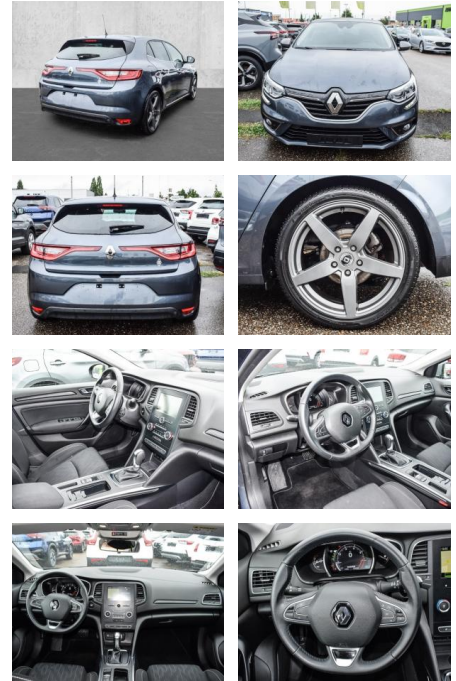

Renault Megane IV Limited 1.3 TCe 140 EU6d-T

MA05-1712-24 Angebotsnr.:

Erstzulassung:	Kilometer:	Farbe:	Leistung:	Kraftstoffart:
01.09.2020	39.000	Grau	103 kW / 140 PS	Benzin

PREIS
19.420 €

FINANZIERUNGSBEISPIEL

- Kindersitzbefestigung
- Pannenkitt
- **Entertainment: Navigationssystem**
- CD
- Radio
- Telefonvorbereitung
- AUX-In
- USB-Anschluss
- MP3
- Bluetooth
- Freisprecheinrichtung
- Apple CarPlay
- Android Auto
- Sprachsteuerung
- DAB
- Touchscreen
- Musikstreaming
-

Multimedia

- Radio

- CD Radio
- Navigation mit Bildschirm
- MP3 Anschluss
- Bluetooth

Komfort

- Zentralverriegelung
- **Servolenkung**
- Zentralverriegelung
- Elektrischer Fensterheber
- Sitzheizung
- Elektrische Aussenspiegel
- Teilbare Rücksitzlehne
- Tempomat
- Keyless Go Startfunktion
- Mittelarmlehne
- Lenksäule einstellbar
- ParkDistanceControl vorne und hinten
- Keyless Entry
- Lordosenstütze
- Lederlenkrad