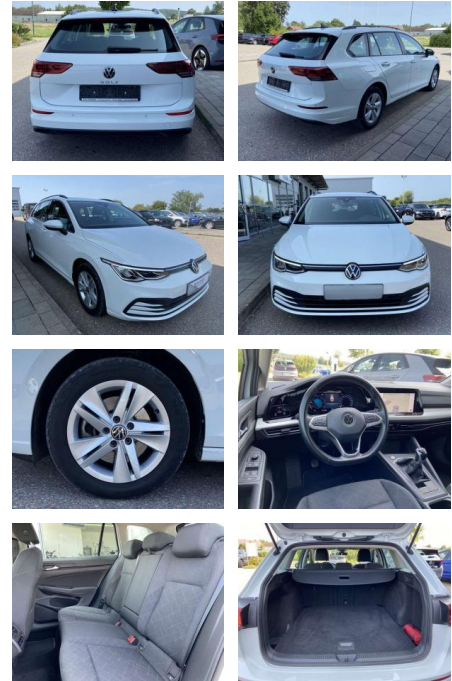

Volkswagen Golf Variant 2.0 TDI Life NAVI+LED

SS00-511621 **Angebotsnr.:**

Erstzulassung:	Kilometer:	Farbe:	Leistung:	Kraftstoffart:
01.04.2021	45.185		85 kW / 116 PS	Benzin

PREIS
20.750 €

FINANZIERUNGSBEISPIEL