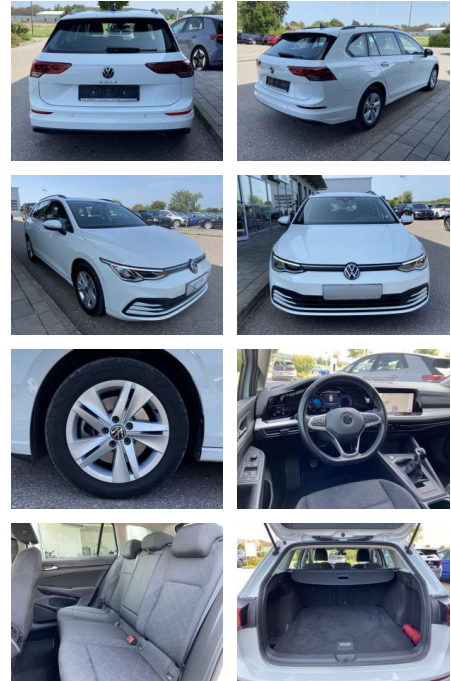

Volkswagen Golf Variant 2.0 TDI Life NAVI+LED+AH...

SS00-511621AAngebotsnr.:

Erstzulassung:	Kilometer:	Farbe:	Leistung:	Kraftstoffart:
01.04.2021	45.185		85 kW / 116 PS	Benzin

PREIS
22.090 €

FINANZIERUNGSBEISPIEL