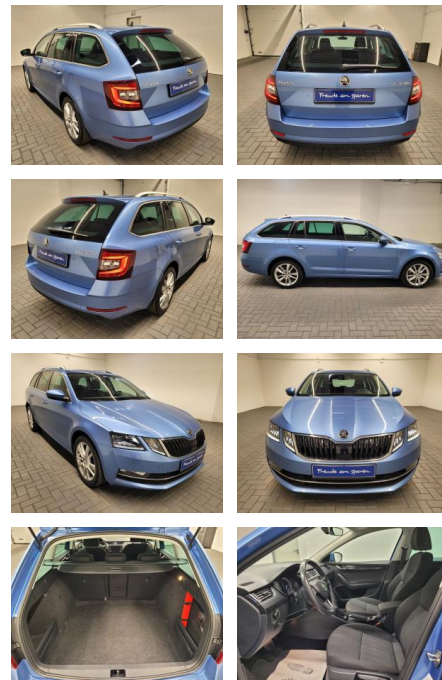

Skoda Octavia "Combi Style LED/Navi/SHZ/PDC

AM35-29039 **Angebotsnr.:**

Erstzulassung:	Kilometer:	Farbe:	Leistung:	Kraftstoffart:
17.05.2019	66.000		140 kW / 190 PS	Benzin

PREIS
26.070 €

FINANZIERUNGSBEISPIEL