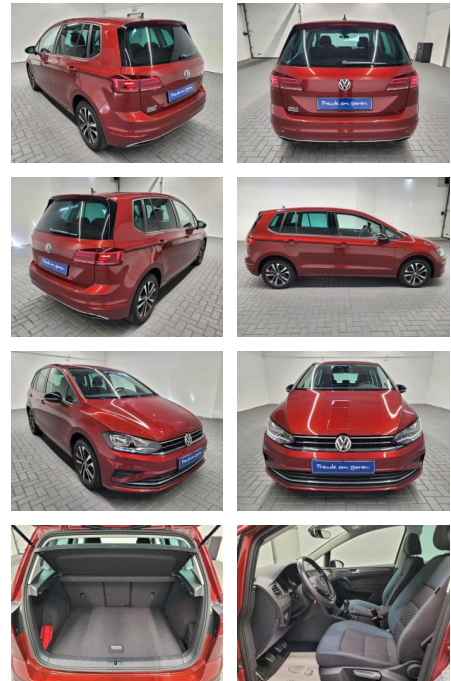

Volkswagen Golf Sportsvan "VII IQ-Drive

AM35-29043 **Angebotsnr.:**

Erstzulassung:	Kilometer:	Farbe:	Leistung:	Kraftstoffart:
06.02.2020	11.300		85 kW / 116 PS	Benzin

PREIS
23.660 €

FINANZIERUNGSBEISPIEL
Laufzeit: 72 Monate Anzahlung: 25 %
Basis-Finanzierung:* Mtl. Rate:
Zielraten-Finanzierung:** **218 €**