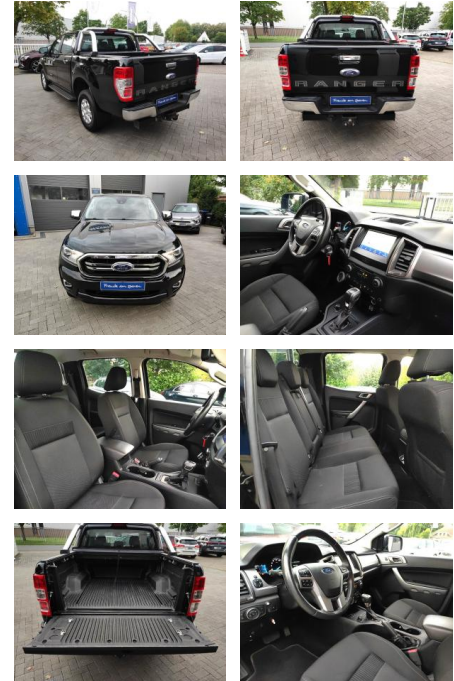

## Ford Ranger 4x4 DoKa XLT Standhgz./Carplay

AM35-29021 **Angebotsnr.:**

Erstzulassung:	Kilometer:	Farbe:	Leistung:	Kraftstoffart:	Verbr. komb.	CO2-Emission	CO2-Klasse (WLTP)
16.01.2020	94.000		125 kW / 170 PS	Diesel	9,3 l/100km	243 g/km	G