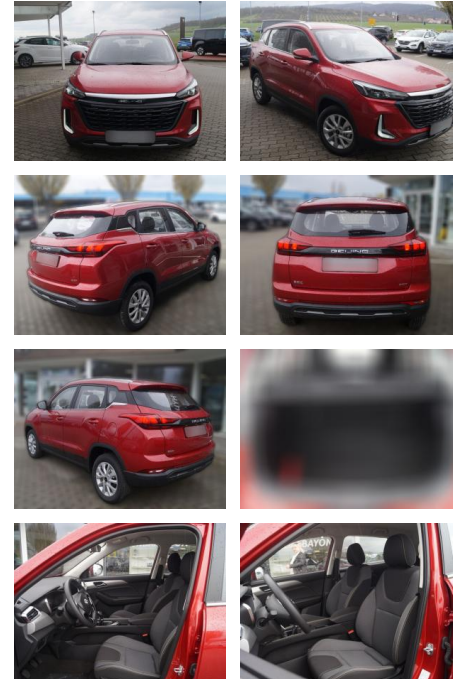

## BAIC Beijing X35 Turbo/ Bluetooth/ Klima/

HE03-123134\_000 Gebotsnr.:

Erstzulassung:	Kilometer:	Farbe:	Leistung:	Kraftstoffart:
01.11.2023	7.484	Rot	85 kW / 116 PS	Benzin

**PREIS**  
**17.430 €**