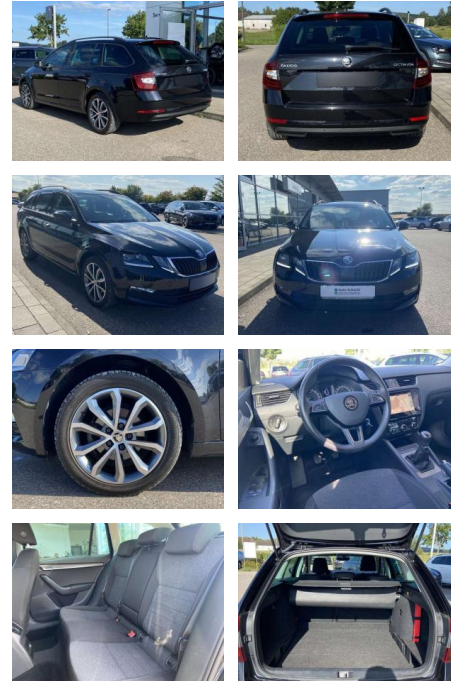

Skoda Octavia Combi 1.6 TDI Soleil 17"+NAVI

SS00-198051 **Angebotsnr.:**

Erstzulassung:	Kilometer:	Farbe:	Leistung:	Kraftstoffart:
01.06.2019	35.240		85 kW / 116 PS	Benzin

PREIS
20.130 €

FINANZIERUNGSBEISPIEL

Multimedia

- Radio

Interieur

- Sitzheizung vorne Innenspiegel automatisch abblendbar
- Lendenwirbelstützen vorne Climatronic
- Mittelarmlehne vorne Vordersitze höhenverstellbar
- Kindersitzverankerung für Kindersitzsystem ISOFIX
- Variables Ladebodenkonzept
- Rücksitzbanklehne geteilt umlegbar mit Mittelarmlehne
- Netztrennwand klimatisiertes Handschuhfach
- Multifunktions-Lederlenkrad 2
- Leseleuchten vorn und 2 hinten