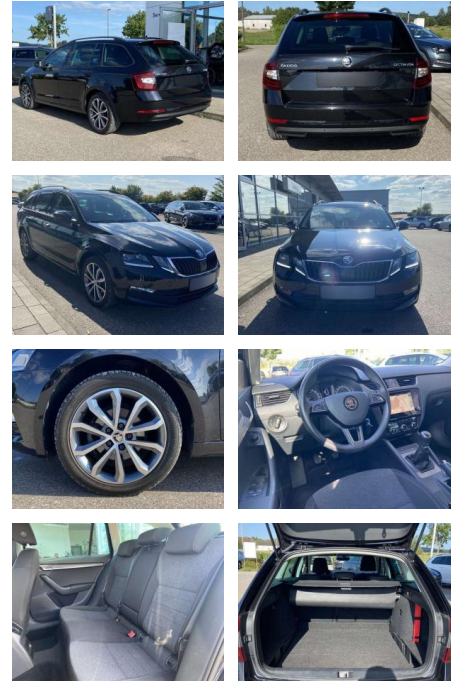

## Skoda Octavia Combi 1.6 TDI Soleil AHK+17"

SS00-198051AAngebotsnr.:

Erstzulassung:	Kilometer:	Farbe:	Leistung:	Kraftstoffart:
01.06.2019	35.240		85 kW / 116 PS	Benzin

**PREIS**  
**21.270 €**