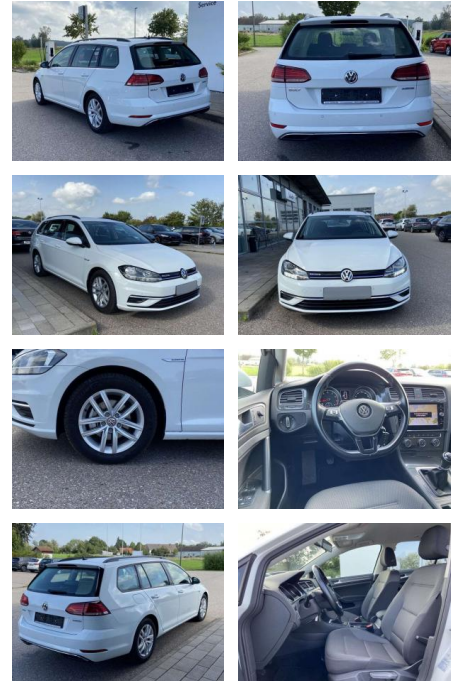

Volkswagen Golf Variant 1.5 TSI COMFORTLINE NAV...

SS00-579585 **Angebotsnr.:**

Erstzulassung:	Kilometer:	Farbe:	Leistung:	Kraftstoffart:
01.08.2020	16.710		96 kW / 131 PS	Benzin

PREIS
20.130 €

FINANZIERUNGSBEISPIEL

Multimedia

- Radio

Interieur

- Sitzheizung vorne Lendenwirbelstützen vorne Mittelarmlehne vorne Beifahrersitz umklappbar Vordersitze höhenverstellbar Kindersitzverankerung für Kindersitzsystem ISOFIX Rücksitzbanklehne geteilt umlegbar mit Mittelarmlehne Netztrennwand klimatisiertes Handschuhfach Multifunktions-Lederlenkrad 2 Leseleuchten vorn und 2 hinten Komfortsitze vorne Make-Up Spiegel
- beleuchtet