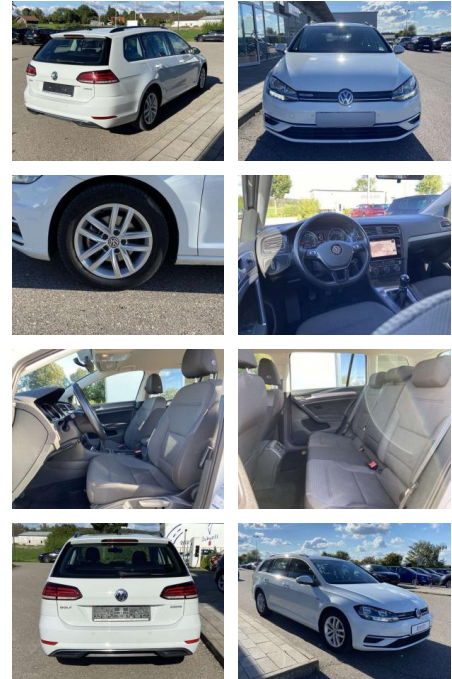

## Volkswagen Golf Variant 1.5 TSI COMFORTLINE NAV...

SS00-579568AAngebotsnr.:

Erstzulassung:	Kilometer:	Farbe:	Leistung:	Kraftstoffart:
01.08.2020	19.204		96 kW / 131 PS	Benzin

**PREIS**  
**21.270 €**

**FINANZIERUNGSBEISPIEL**

## Ausstattung

**Sicherheit**

- Anti-Blockiersystem ABS

**Multimedia**

- Radio

**Interieur**

- Sitzheizung vorne Lendenwirbelstützen vorne Mittelarmlehne vorne Beifahrersitz umklappbar Vordersitze höhenverstellbar Kindersitzverankerung für Kindersitzsystem ISOFIX Rücksitzbanklehne geteilt umlegbar mit Mittelarmlehne Netztrennwand klimatisiertes Handschuhfach Multifunktions-Lederlenkrad 2 Leseleuchten vorn und 2 hinten Komfortsitze vorne Make-Up Spiegel
- beleuchtet