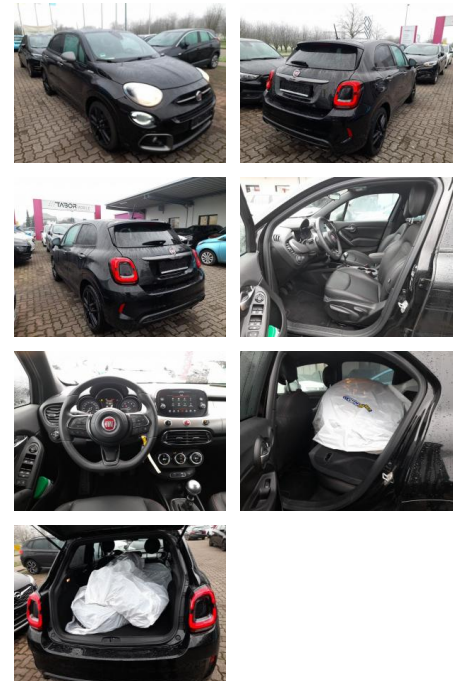

## Fiat 500X 1.0 GSE 120 Sport Nav PDC Kam

AT27-GW-A103 **Angebotsnr.:**

Erstzulassung:	Kilometer:	Farbe:	Leistung:	Kraftstoffart:
17.09.2021	54.206		88 kW / 120 PS	Benzin

PREIS	FINANZIERUNGSBEISPIEL	
<b>16.160 €</b>	Laufzeit: 72 Monate      Anzahlung: 25 % Basis-Finanzierung:*      Mtl. Rate: Zielraten-Finanzierung:** <b>1149 €</b>	* Basisfinanzierung: Anzahlung: 4.040 Euro, Laufzeit: 72 Monate, Nettodarlehen: 12.120 Euro, Gesamtbetrag: 19.429 Euro, Zinssätze: 8.63% Sollz. (gebunden), 8.99% eff. ** Zielratenfinanzierung: Anzahlung: 4.040 Euro, Laufzeit: 72 Monate, Nettodarlehen: 12.120 Euro, Zielrate: 8.888 Euro, Gesamtbetrag: 19.937 Euro, Zinssätze: 8.63% Sollz. (gebunden), 8.99% eff., Vermittlung für: Bank 11 Repräsentatives Beispiel gem. § 17 Abs. 4 PAngV. Diese Finanzierungsangebote sind Beispiele. Gerne ermitteln wir für Sie Ihr individuelles Angebot.

## Ausstattung

### Multimedia

- Radio
- Navigation mit Bildschirm
- MP3 Anschluss

### Exterieur

- Leichtmetallfelgen
- metallic
- Nebelscheinwerfer

**STÄNDIG ÜBER 15.000 FAHRZEUGE IM BESTAND!**