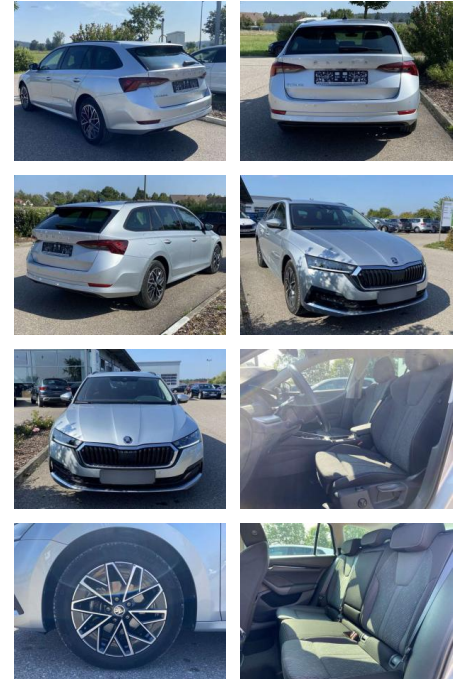

## Skoda Octavia Combi 2.0 TDI DSG CLEVER AHK

SS00-011991AAngebotsnr.:

| Erstzulassung: | Kilometer: | Farbe: | Leistung:      | Kraftstoffart: |
|----------------|------------|--------|----------------|----------------|
| 01.08.2021     | 58.510     |        | 85 kW / 116 PS | Benzin         |

**PREIS**  
**25.180 €**