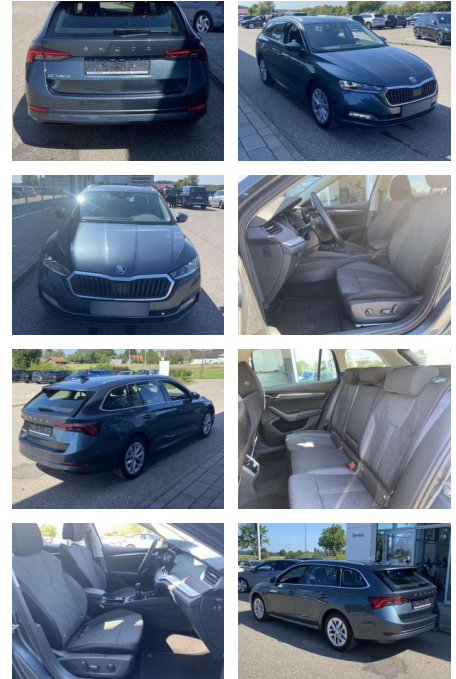

Skoda Octavia Combi 1.5 TSI Style

SS00-086747 **Angebotsnr.:**

Erstzulassung:	Kilometer:	Farbe:	Leistung:	Kraftstoffart:
01.01.2021	23.628		110 kW / 150 PS	Benzin

PREIS
27.960 €

FINANZIERUNGSBEISPIEL

Laufzeit: 72 Monate Anzahlung: 25 %
Basis-Finanzierung:* Mtl. Rate:
Zielraten-Finanzierung:** **258 €**

Multimedia

- Radio

Interieur

- Sitzheizung vorne Climatronic
- Mittelarmlehne vorne Kindersicherung elektrisch betätigt el.
- Lendenwirbelstützen vorne
- Rücksitzbanklehne geteilt umlegbar mit Mittelarmlehne Komfortsitze vorne
- Multifunktions-Lederlenkrad Vordersitze el. einstellbar mit Memory Isofix
- Rücksitzbank und Beifahrersitz