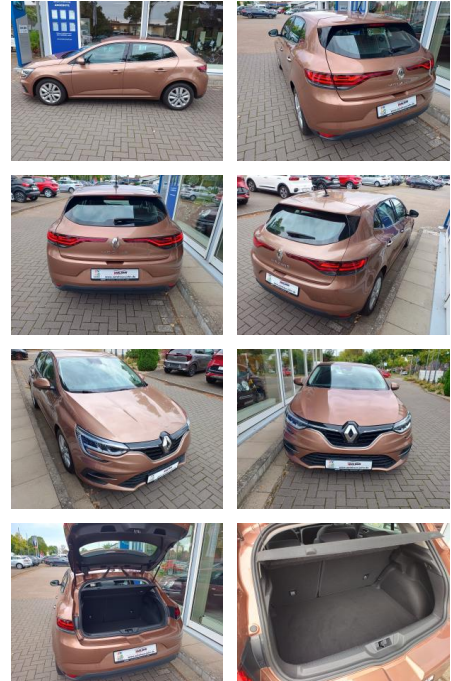

Renault Megane TCe 140 Zen 1.Hand GJR SHZ Navi P...

KJ00-KCJ2408 Angebot Nr.:

Erstzulassung:	Kilometer:	Farbe:	Leistung:	Kraftstoffart:
27.04.2021	71.795	Braun	104 kW / 141 PS	Benzin

PREIS	FINANZIERUNGSBEISPIEL	
19.540 €	Laufzeit: 72 Monate	Anzahlung: 25 %
	Basis-Finanzierung:**	Mtl. Rate:
	Zielraten-Finanzierung:**	180 €

- Automatik
- Keyless Entry

Interieur

- Multifunktionslenkrad
- el. Fensterheber
- Armlehne vorne
- Sitzheizung

Exterieur

- Allwetterreifen
- Stahlfelgen
- Tagfahrlicht
- LED-Scheinwerfer
- Geschwindigkeitsregelung (Tempomat)
- Nebelscheinwerfer