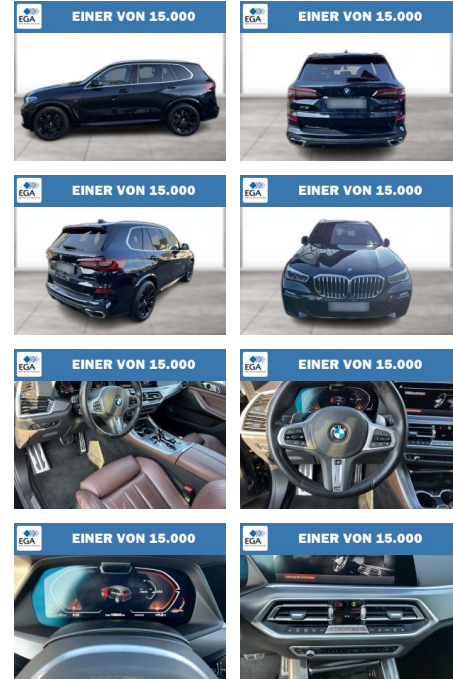

## BMW X5 xDrive40d M Sport AHK Laser Panorama

WG08-261256 Angebotsnr.:

Erstzulassung:	Kilometer:	Farbe:	Leistung:	Kraftstoffart:
01.12.2020	103.639	Schwarz	250 kW / 340 PS	Diesel

<b>PREIS</b> <b>54.450 €</b>	<b>FINANZIERUNGSBEISPIEL</b>		* Basisfinanzierung: Anzahlung: 13.613 Euro, Laufzeit: 72 Monate, Nettodarlehen: 40.838 Euro, Gesamtbetrag: 65.464 Euro, Zinssätze: 8.63% Sollz. (gebunden), 8.99% eff. ** Zielratenfinanzierung: Anzahlung: 13.613 Euro, Laufzeit: 72 Monate, Nettodarlehen: 40.838 Euro, Zielrate: 29.948 Euro, Gesamtbetrag: 67.178 Euro, Zinssätze: 8.63% Sollz. (gebunden), 8.99% eff.,
	Laufzeit: 72 Monate	Anzahlung: 25 %	
	Basis-Finanzierung:*	Mtl. Rate:	
	Zielraten-Finanzierung:**	<b>502 €</b>	

### Multimedia

- Radio
- el. Sitzverstellung
- Navigation mit Bildschirm
- MP3 Anschluss
- Head UP Display
- Bluetooth