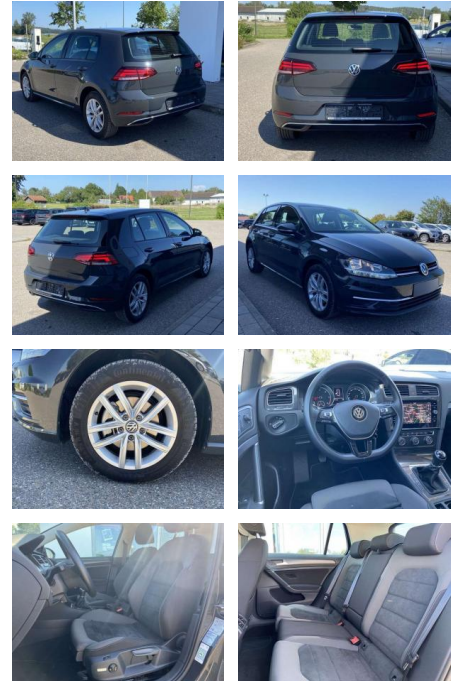

Volkswagen Golf 1.6 TDI Comfortline NAVI+SHZ+PDC

SS00-087291 **Angebotsnr.:**

Erstzulassung:	Kilometer:	Farbe:	Leistung:	Kraftstoffart:
01.07.2019	36.390		85 kW / 116 PS	Benzin

PREIS
18.480 €

FINANZIERUNGSBEISPIEL

Multimedia

- Radio

Interieur

- Sitzheizung vorne Mittelarmlehne vorne Kindersitzverankerung für Kindersitzsystem ISOFIX Rücksitzbanklehne geteilt umlegbar mit Mittelarmlehne ergoActive Sitz mit 14-Wege-Einstellung auf der Fahrerseite klimatisiertes Handschuhfach Sport-Komfortsitze vorne el. Lendenwirbelstütze Fahrersitz mit Massagefunktion Multifunktions-Lederlenkrad 2 Leseleuchten vorn und 2 hinten Make-Up Spiegel
- beleuchtet Vordersitze höhenverstellbar