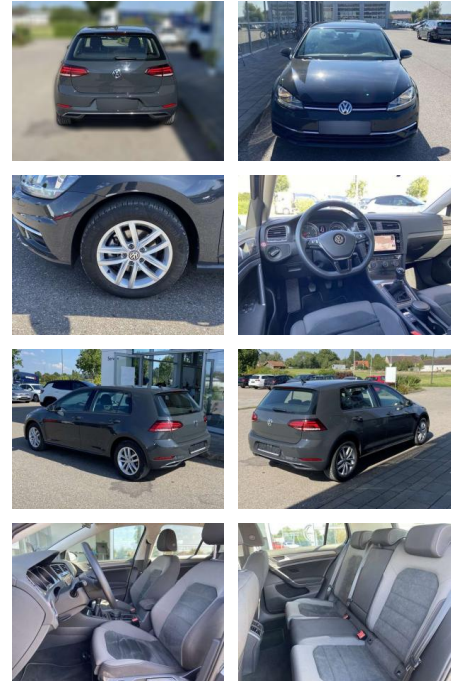

## Volkswagen Golf 1.6 TDI Comfortline NAVI+SHZ+PDC

SS00-087301 **Angebotsnr.:**

Erstzulassung:	Kilometer:	Farbe:	Leistung:	Kraftstoffart:
01.07.2019	26.594		85 kW / 116 PS	Benzin

**PREIS**  
**18.690 €**