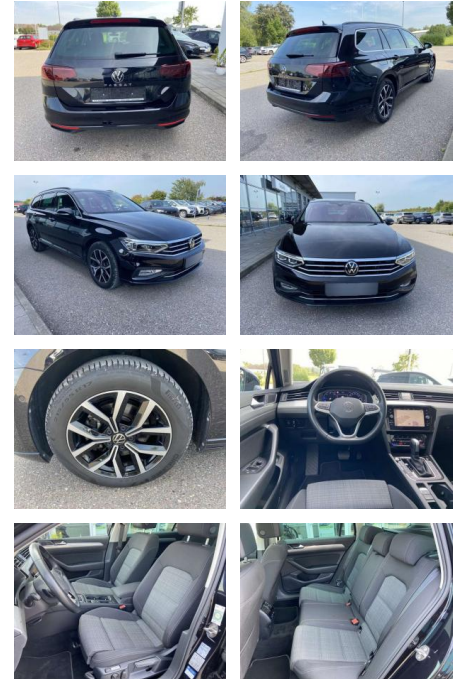

Volkswagen Passat Variant 2.0 TDI DSG Business

SS00-129009 **Angebotsnr.:**

Erstzulassung:	Kilometer:	Farbe:	Leistung:	Kraftstoffart:
01.07.2021	29.988		110 kW / 150 PS	Benzin

PREIS
31.460 €

FINANZIERUNGSBEISPIEL
Laufzeit: 72 Monate Anzahlung: 25 %
Basis-Finanzierung:* Mtl. Rate:
Zielraten-Finanzierung:** **290 €**

Ausstattung

Sicherheit

- Anti-Blockiersystem ABS

Multimedia

- Radio

Interieur

- Sitzheizung vorne Innenspiegel automatisch abblendbar Mittelarmlehne vorne Beifahrersitz umklappbar Seitenairbags vorn und hinten 2 Leseleuchten vom Netztrennwand el. Lendenwirbelstütze Fahrersitz mit Massagefunktion Komfortsitze vorne Fußraumbeleuchtung ergoComfort-Sitz auf der Fahrerseite Kindersitzverankerung für Kindersitzsystem I-Size/ISOFIX

- 2x hinten Farbe: Deep Black Perleffekt -Fr. 08:00-18:00 Uhr
- Samstags bis 16:00 Uhr geöffnet. Gerne beraten wir Sie über günstige Finanzierungsmodelle und nehmen Ihr derzeitiges Fahrzeug in Zahlung. www.auto-schuechl.de/finanzierung Irrtümer
- Änderungen oder Zwischenverkauf vorbehalten. www.auto-schuechl.de