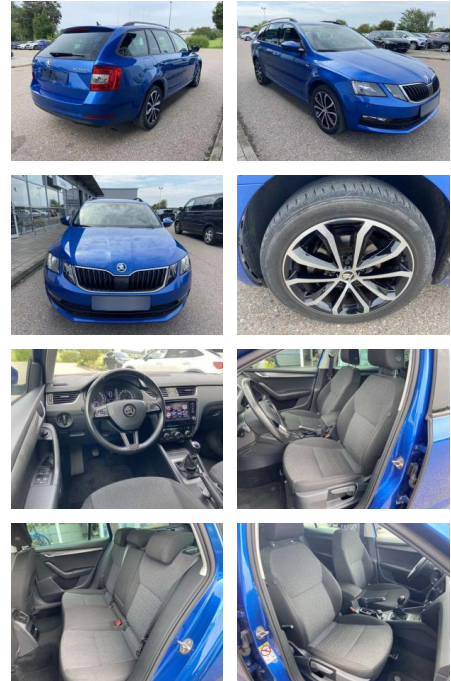

Skoda Octavia Combi 1.6 TDI AHK+17"+CANTON

SS00-093204AAngebotsnr.:

Erstzulassung:	Kilometer:	Farbe:	Leistung:	Kraftstoffart:
01.08.2020	49.980		85 kW / 116 PS	Benzin

PREIS
21.060 €

FINANZIERUNGSBEISPIEL

Laufzeit: 72 Monate Anzahlung: 25 %
Basis-Finanzierung:* Mtl. Rate:
Zielraten-Finanzierung:** **194 €**

Multimedia

- Radio

Interieur

- Standheizung mit Funkfernbedienung
- Sitzheizung vorne
- Innenspiegel automatisch abblendbar
- Lendenwirbelstützen vorne
- Climatronic
- Mittelarmlehne vorne
- Vordersitze höhenverstellbar
- Kindersitzverankerung für Kindersitzsystem ISOFIX
- Variables Ladebodenkonzept
- Rücksitzbanklehne geteilt umlegbar mit Mittelarmlehne
- Netztrennwand
- Klimatisiertes Handschuhfach
- Multifunktions-Lederlenkrad 2
- Leseleuchten vorn und 2 hinten