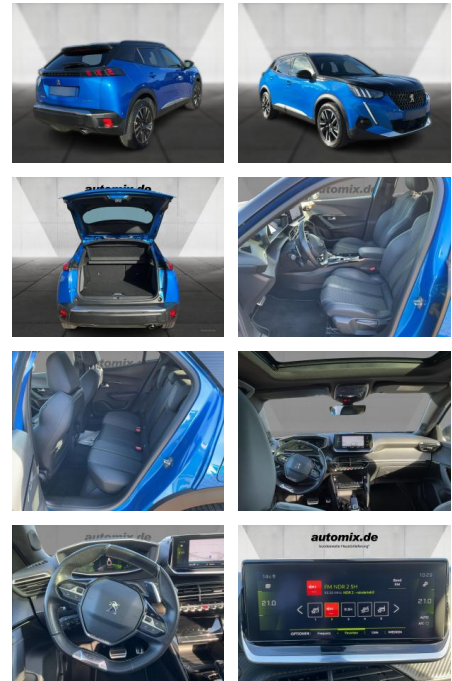

Peugeot 2008 Autom,LED,Pano,AHK,Navi,ACC,

WA00-30524 **Angebotsnr.:**

Erstzulassung:	Kilometer:	Farbe:	Leistung:	Kraftstoffart:
01.12.2020	53.000	Blau	96 kW / 131 PS	Diesel

PREIS 23.920 €	FINANZIERUNGSBEISPIEL	
	Laufzeit: 72 Monate	Anzahlung: 25 %
	Basis-Finanzierung:**	Mtl. Rate:
	Zielraten-Finanzierung:**	221 €

Multimedia

- Radio
- CD Radio
- Navigation mit Bildschirm
- MP3 Anschluss
- Bluetooth

Komfort

- Zentralverriegelung

- Bordcomputer

Interieur

- Multifunktionslenkrad
- el. Fensterheber
- Sitzheizung

Exterieur

- Leichtmetallfelgen
- metallic
- Schiebedach
- Nebelscheinwerfer
- Dachreling

Umwelt

- Partikelfilter

Weiteres

- Diesel
- Lichtsensor
- Panoramadach

- elektrische Aussenspiegel
- Start Stop Automatik
- Nichtraucher