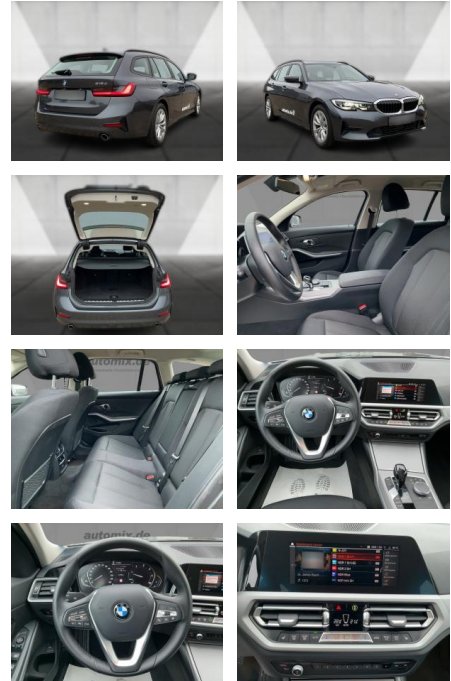

BMW 318d Touring AUTOM.LED,ACC, SHZ,ACC,Digi

WA00-30525 **Angebotsnr.:**

Erstzulassung:	Kilometer:	Farbe:	Leistung:	Kraftstoffart:
01.01.2021	56.500	Grau	110 kW / 150 PS	Diesel

PREIS 28.040 €	FINANZIERUNGSBEISPIEL		<small>* Basisfinanzierung: Anzahlung: 7.010 Euro, Laufzeit: 72 Monate, Nettodarlehen: 21.030 Euro, Gesamtbetrag: 33.712 Euro, Zinssätze: 8.63% Sollz. (gebunden), 8.99% eff. ** Zielratenfinanzierung: Anzahlung: 7.010 Euro, Laufzeit: 72 Monate, Nettodarlehen: 21.030 Euro, Zielrate: 15.422 Euro, Gesamtbetrag: 34.594 Euro, Zinssätze: 8.63% Sollz. (gebunden), 8.99% eff., Vermittlung für: Bank 11 Repräsentatives Beispiel gem. § 17 Abs. 4 PAngV. Diese Finanzierungsangebote sind Beispiele. Gerne ermitteln wir für Sie Ihr individuelles Angebot.</small>
	Laufzeit: 72 Monate Anzahlung: 25 %	Basis-Finanzierung:* Mtl. Rate:	
	Zielraten-Finanzierung:** 259 €		

Ausstattung

- | | |
|--|--|
| <p>Sicherheit</p> <ul style="list-style-type: none"> • PDC Park Distance Control hinten • Anti-Blockiersystem ABS • Antischlupfregelung ASC+T • elektronische Stabilitätskontrolle (ESP / DSP) • Servolenkung • Regensensor • Wegfahrsperre • Kindersitzbefestigung • PDC Park Distance Control vorne <p>Multimedia</p> <ul style="list-style-type: none"> • Radio • el. Sitzverstellung • Navigation mit Bildschirm • MP3 Anschluss • Bluetooth <p>Komfort</p> <ul style="list-style-type: none"> • Zentralverriegelung | <ul style="list-style-type: none"> • Bordcomputer <p>Interieur</p> <ul style="list-style-type: none"> • Multifunktionslenkrad • el. Fensterheber • Sitzheizung <p>Exterieur</p> <ul style="list-style-type: none"> • Leichtmetallfelgen • metallic • Dachreling <p>Umwelt</p> <ul style="list-style-type: none"> • Partikelfilter <p>Weiteres</p> <ul style="list-style-type: none"> • Diesel • Lichtsensor • elektrische Aussenspiegel • Start Stop Automatik • Nichtraucher |
|--|--|