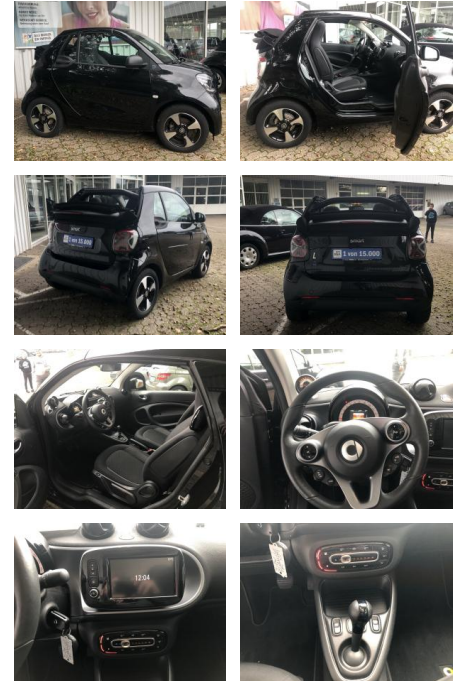

Smart ForTwo EQ Cabrio*12 TKM*EXCLUSIVE*NAVI*CAM...

FL00-W8400WAngebotsnr.:

Erstzulassung:	Kilometer:	Farbe:	Leistung:	Kraftstoffart:
19.06.2020	12.800	Schwarz	60 kW / 82 PS	Elektro

PREIS 14.040 €	FINANZIERUNGSBEISPIEL Laufzeit: 72 Monate Anzahlung: 25 %		* Basisfinanzierung: Anzahlung: 3.510 Euro, Laufzeit: 72 Monate, Nettodarlehen: 10.530 Euro, Gesamtbetrag: 16.880 Euro, Zinssätze: 8.63% Sollz. (gebunden), 8.99% eff. ** Zielratenfinanzierung: Anzahlung: 3.510 Euro, Laufzeit: 72 Monate, Nettodarlehen: 10.530 Euro, Zielrate: 7.722 Euro, Gesamtbetrag: 17.322 Euro, Zinssätze: 8.63% Sollz. (gebunden), 8.99% eff., Vermittlung für: Bank 11 Repräsentatives Beispiel gem. § 17 Abs. 4 PAngV. Diese Finanzierungsangebote sind Beispiele. Gerne ermitteln wir für Sie Ihr individuelles Angebot.
	Basis-Finanzierung:* Mtl. Rate:	Zielraten-Finanzierung:** 130 €	

Ausstattung

Besonderheiten

- Geschwindigkeits-Regelanlage (Tempomat)
- Cool & Audio-Paket
- Winter-Paket
- Sitzheizung
- Lenkrad heizbar
- Ausstattungs-Paket: Plus
- Radioempfang digital (DAB)
- Ausstattungs-Paket: Exclusive
- LED-Scheinwerfer mit Tagfahrlicht
- Einparkhilfe hinten
- Rückfahrkamera
- Ladekabel-Paket