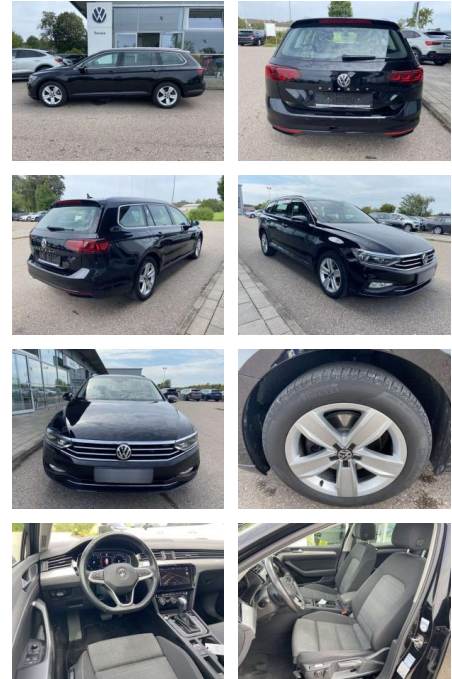

## Volkswagen Passat Variant 2.0 TDI DSG BUSINESS

SS00-128109 **Angebotsnr.:**

Erstzulassung:	Kilometer:	Farbe:	Leistung:	Kraftstoffart:
01.06.2020	58.837		140 kW / 190 PS	Benzin

**PREIS**  
**27.340 €**