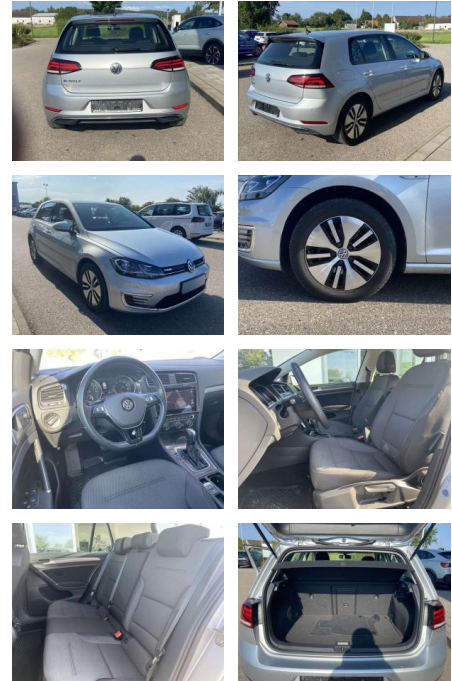

Volkswagen Golf e-GOLF COMFORTLINE WÄRMEPUMPE

SS00-913072 **Angebotsnr.:**

Erstzulassung:	Kilometer:	Farbe:	Leistung:	Kraftstoffart:
01.07.2020	33.655		100 kW / 136 PS	Benzin

PREIS 17.870 €	FINANZIERUNGSBEISPIEL		<small>* Basisfinanzierung: Anzahlung: 4.468 Euro, Laufzeit: 72 Monate, Nettodarlehen: 13.403 Euro, Gesamtbetrag: 21.485 Euro, Zinssätze: 8.63% Sollz. (gebunden), 8.99% eff. ** Zielratenfinanzierung: Anzahlung: 4.468 Euro, Laufzeit: 72 Monate, Nettodarlehen: 13.403 Euro, Zielrate: 9.829 Euro, Gesamtbetrag: 22.047 Euro, Zinssätze: 8.63% Sollz. (gebunden), 8.99% eff., Vermittlung für: Bank 11 Repräsentatives Beispiel gem. § 17 Abs. 4 PAngV. Diese Finanzierungsangebote sind Beispiele. Gerne ermitteln wir für Sie Ihr individuelles Angebot.</small>
	Laufzeit: 72 Monate Anzahlung: 25 % Basis-Finanzierung:* Mtl. Rate: Zielraten-Finanzierung:** 165 €		

Ausstattung

Sicherheit

- Anti-Blockiersystem ABS

Multimedia

- Radio

Interieur

- Sitzheizung vorne Lendenwirbelstützen vorne Climatronic Mittelarmlehne vorne Vordersitze höhenverstellbar Kindersitzverankerung für Kindersitzsystem ISOFIX Rücksitzbanklehne geteilt umlegbar mit Mittelarmlehne 2 Leseleuchten vorn klimatisiertes Handschuhfach Multifunktions-Lederlenkrad Komfortsitze vorne Make-Up Spiegel
- beleuchtet