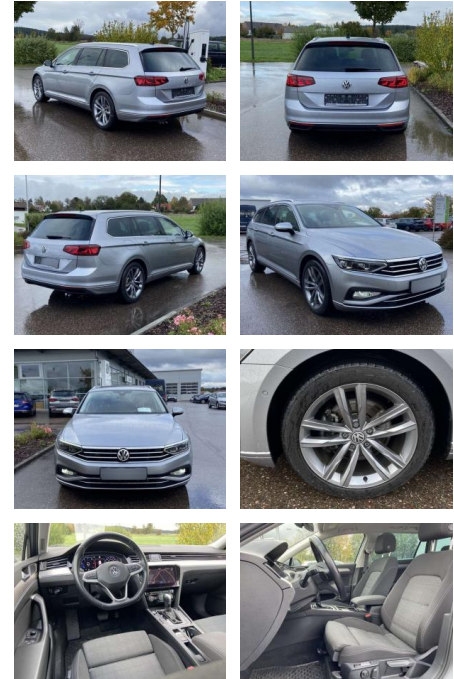

Volkswagen Passat Variant 2.0 TDI DSG Business 1...

SS00-129224 **Angebotsnr.:**

Erstzulassung:	Kilometer:	Farbe:	Leistung:	Kraftstoffart:
01.07.2020	49.623		140 kW / 190 PS	Benzin

PREIS
29.400 €

FINANZIERUNGSBEISPIEL