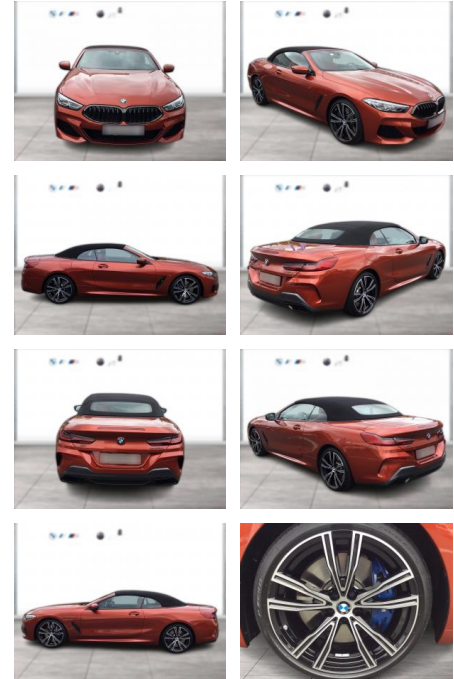

**BMW M850i xDrive CABRIO LC PROF**

WG05-209817 Angebotsnr.:

Erstzulassung:	Kilometer:	Farbe:	Leistung:	Kraftstoffart:
01.07.2020	21.600	Orange	390 kW / 530 PS	Benzin

<b>PREIS</b> <b>67.840 €</b>	<b>FINANZIERUNGSBEISPIEL</b>	
	Laufzeit: 72 Monate	Anzahlung: 25 %
	Basis-Finanzierung:**	Mtl. Rate:
	Zielraten-Finanzierung:**	<b>626 €</b>