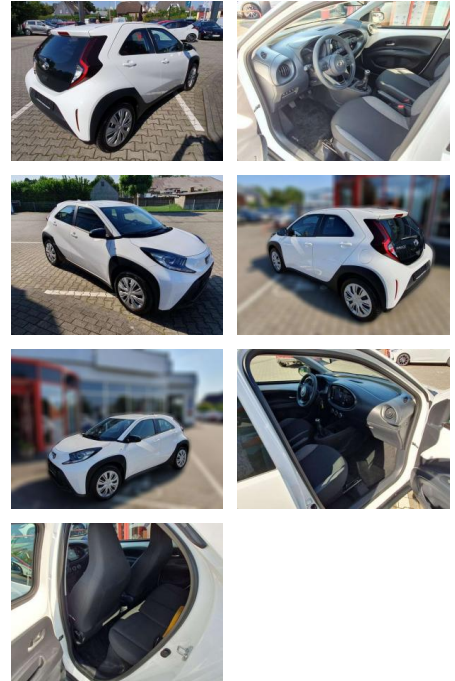

## Toyota Aygo X Play

BG05-NR. 62\_166 Gebotsnr.:

Erstzulassung:	Kilometer:	Farbe:	Leistung:	Kraftstoffart:	Verbr. komb.	CO2-Emission	CO2-Klasse (WLTP)
01.06.2023	9.900	Weiß	53 kW / 72 PS	Benzin	5,0 l/100km	114 g/km	C

**PREIS**  
**16.200 €**