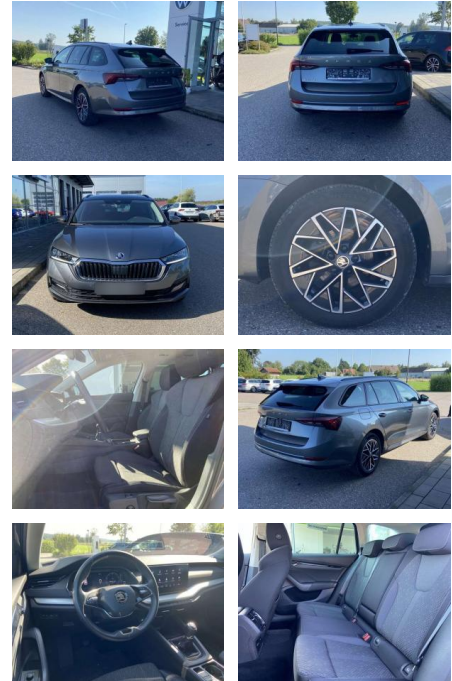

Skoda Octavia Combi 1.5 TSI Ambition 17"

SS00-060475 **Angebotsnr.:**

Erstzulassung:	Kilometer:	Farbe:	Leistung:	Kraftstoffart:
01.04.2022	31.117		110 kW / 150 PS	Benzin

PREIS
27.960 €

FINANZIERUNGSBEISPIEL

Multimedia

- Radio

Interieur

- Sitzheizung vorne und hinten
- Innenspiegel automatisch abblendbar
- Mittelarmlehne vorne Rücksitzbanklehne geteilt umlegbar mit Mittelarmlehne
- Komfortsitze vorne
- Multifunktionslederlenkrad
- beheizbar Isofix Rücksitzbank und Beifahrersitz